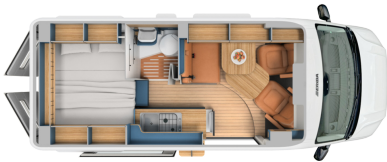

ERIBA CAR 600

Motorisatie

VW Crafter 35 3,5t - 2,0l TDI SCR - 130 KW/177 PS - Euro VI-E

Afmetingen

L 5m99 x B 2m07 x H 2m67

MTM

3500 kg

Eriba Car 600

€ 82.650

Opties Eriba

- Gewichtsverhoging tot 3,88 ton
- Tweekleurige lakafwerking Oyster Silver Metallic / Indium Grey Metallic
- Afneembare kogelkop voor aanhanger (max. 3,0 t) incl. aanhangwagenstabilisatie
- Wielbouten, afsluitbaar
- Luifel (antraciet) met adapter 325 x 250 cm
- Truma Combi D 6 E dieselkachel met geïntegreerde 10 liter warmwaterboiler, verwarmingsniveaus 2000/ 4000/ 6000 watt en elektrisch verwarmingselement, verwarmingsniveaus 900/ 1800 watt
- Voorbereiding zonnepanelen
- Discover Media-navigatiesysteem
- Slaapdak in voertuigkleur, Elektrisch
- Boston Iron lederen bekleding
- Uitgebreid assistentiepakket met Lane Change Assist, Blind Spot Information (BSIS), met Moving Off Information (MOIS) aan beide zijden

Camping Pakket

- Verduisterende voorruit & verduisterende zijruiten cabine
- Twee extra multifunctionele oplaadbare batterijverlichting
- Twee kussens in bijpassende kleuren voor de woonkamer
- Matras topper
- Magnetische vergrotende spiegel