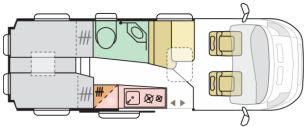

Motorisatie

- Fiat Ducato 2.3 Multijet 140 PK
- Cruise control

Interieur

- Vouwverduistering in cabine
- Elektrisch bedienbare ramen
- In hoogte verstelbare en draaibare pilotenstoelen
- Scheidingsgordijn tussen woonruimte en cabine
- Airbag bestuurder en passagier
- Lengtebedden
- Bedombouw zitgroep
- Groot dakraam boven zitgroep
- Dimbare verlichting
- Douchewand draaibaar
- 2-pits kookvuur
- Koelkast met vriesvak

Extra

- Eerste eigenaar
- Eerste inschrijving 10/2021
- 1 jaar wettelijke garantie

Exterieur

- Buitenkleur wit
- Voorbumper in voertuigkleur
- Luifel
- Fietsenrek (2 fietsen)
- Buitenlamp
- Elektrisch bedienbare buitenspiegels
- Elektrische opstap ingangsdeur
- Hordeur
- Reserve wiel
- Ingelegde, getinte ramen

Multimedia en techniek

- Zenec navigatie en achteruitrijcamera
- Airco op motor
- Combi 6 warme lucht verwarming
- Truma monocontrol met crashsensor
- Parkeersensoren achteraan
- 12 Volt aansluiting
- 220 Volt aansluiting

Onze verkoopprijs: **€ 69.900**